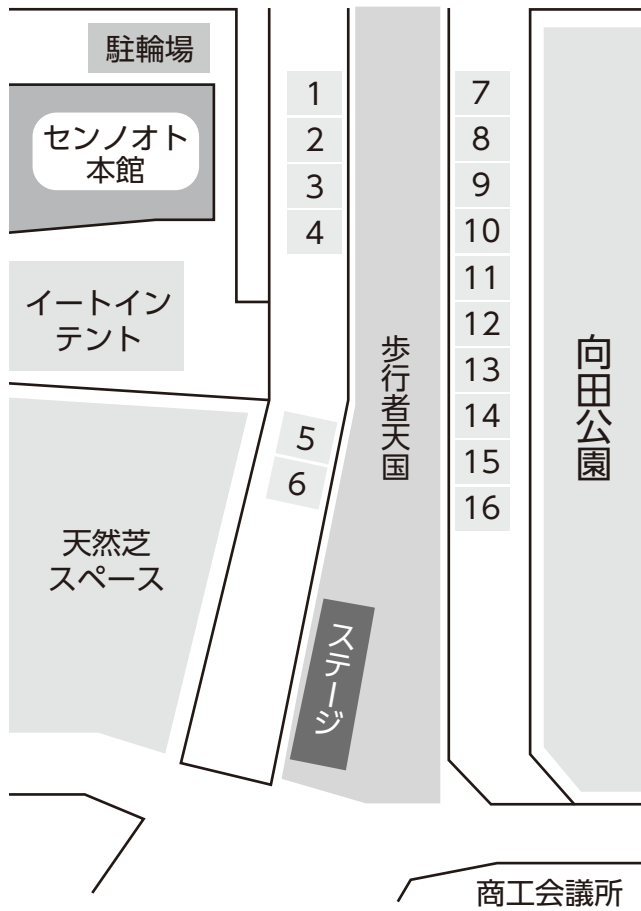

[ショータイム]

① 11:00~
② 14:00~

写真撮影会も
あるよ!

出張動物園
みにZOO

入場料 1組500円
(エサ付)

① 10:00~10:30
② 11:00~11:30
③ 13:00~13:30
④ 14:00~14:30

間近で
見られる!

川内商工会議所

〒895-0052 薩摩川内市神田町3-25

TEL 0996-22-2267

各店舗配置図

オーソドックスなカレーライスはもちろん、ナンやうどん、ピザやアレンジ料理など、薩摩川内のいろんなカレーが大集合！キッズカレーもあるよ！

- ①小麦の奴隷 薩摩川内店
- ②チャイカフェ 薩摩川内
- ③ToRoRi
- ④こたろう
- ⑤にしやま食品
- ⑥ラ・フルッタ
- ⑦創作料理Pasmal(パマル)
- ⑧酒庵 朋
- ⑨福むすび
- ⑩La Citta
- ⑪海幸丸
- ⑫羅山
- ⑬ビストロ ルソーリュウ
- ⑭CAFÉ & BAR HEART
- ⑮Joe's Cafe and Bar
- ⑯炙家×味彩