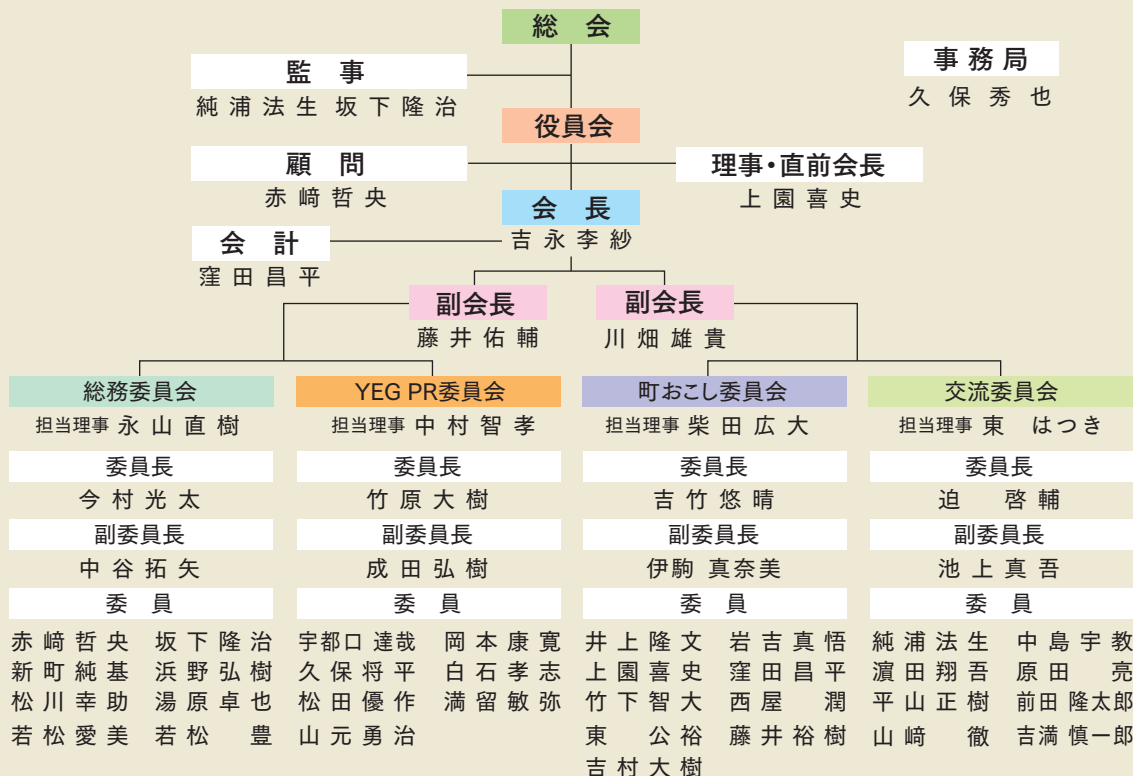

現役会員名簿 (五十音順)

令和5年11月時点

No	氏名	事業所	No	氏名	事業所
1	赤崎 哲央	赤崎社会保険労務士事務所 A-office	25	成田 弘樹	ビューティーサロン たき
2	池上 真吾	(株)可愛印刷	26	西屋 潤	西森屋
3	伊駒 真奈美	Plaza	27	濱田 翔吾	The Bar
4	井上 隆文	マルタカ木材	28	浜野 弘樹	浜食品(株)八笑
5	今村 光太	(株)イマコー	29	原田 亮	かつぱ亭
6	岩吉 真悟	こたろう	30	東 はつき	羅山
7	上園 喜史	サツマヤ(有)	31	東 公裕	4ゆう(株)
8	宇都口 達哉	(株)うとぐち技研	32	平山 正樹	平山土地家屋調査士事務所
9	岡本 康寛	(株)岡本自動車	33	藤井 裕樹	藤井商会
10	川畑 雄貴	アフラック募集代理店	34	藤井 佑輔	(株)フジ薬局
11	久保 将平	(有)精光社印刷	35	前田 隆太郎	Bar K'Z
12	窪田 昌平	窪田昌平税理士事務所	36	松川 幸助	(株)TOMONI
13	坂下 隆治	(有)坂下電気	37	松田 優作	(株)松柏工業
14	迫 啓輔	(株)USG	38	満留 敏弥	整体院 SOLA
15	柴田 広大	(株)柴田設備	39	山崎 徹	合同会社カチアガル
16	白石 孝志	さつま花亭	40	山元 勇治	(株)山元製材所
17	新町 純基	(株)うとぐち技研	41	湯原 卓也	(株)卓興業
18	純浦 法生	純浦建設(株)	42	吉竹 悠晴	サザンエンジニア(有)
19	竹下 智大	智巧業	43	吉永 李紗	New Lounge Reeco
20	竹原 大樹	樹	44	吉満 慎一郎	(有)吉満工務店
21	中島 宇教	Honey's	45	吉村 大樹	鹿児島相互信用金庫川内中央支店
22	中谷 拓矢	抗酸化陶板浴ひなた川内店	46	若松 愛美	Night in CHESS
23	中村 智孝	(株)Gs 酵素	47	若松 豊	KOHO プラントサービス(有)
24	永山 直樹	(有)永山保険事務所			

現役会員名簿

青年部
／
実行委員会組織図

川内商工会議所青年部組織図

創立40周年記念事業 実行委員会組織図

YEGの主な活動内容

総務委員会

- <活動内容>
- ◆総会・定例会
 - ◆新年会・卒会式
 - ◆講習会・研修会

YEG PR委員会