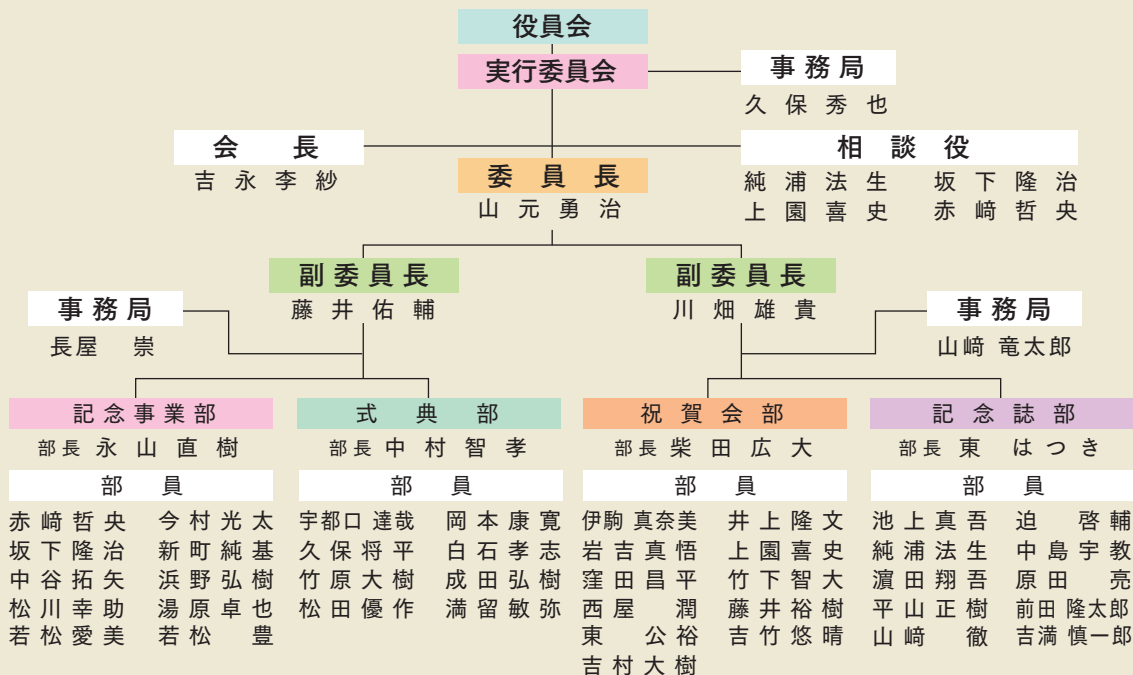

現役会員名簿 (五十音順)

令和5年11月時点

No	氏名	事業所	No	氏名	事業所
1	赤崎 哲央	赤崎社会保険労務士事務所 A-office	25	成田 弘樹	ビューティーサロン たき
2	池上 真吾	(株)可愛印刷	26	西屋 潤	西森屋
3	伊駒 真奈美	Plaza	27	濱田 翔吾	The Bar
4	井上 隆文	マルタカ木材	28	浜野 弘樹	浜食品(株)八笑
5	今村 光太	(株)イマコー	29	原田 亮	かつぱ亭
6	岩吉 真悟	こたろう	30	東 はつき	羅山
7	上園 喜史	サツマヤ(有)	31	東 公裕	4ゆう(株)
8	宇都口 達哉	(株)うとぐち技研	32	平山 正樹	平山土地家屋調査士事務所
9	岡本 康寛	(株)岡本自動車	33	藤井 裕樹	藤井商会
10	川畑 雄貴	アフラック募集代理店	34	藤井 佑輔	(株)フジ薬局
11	久保 将平	(有)精光社印刷	35	前田 隆太郎	Bar K'Z
12	窪田 昌平	窪田昌平税理士事務所	36	松川 幸助	(株)TOMONI
13	坂下 隆治	(有)坂下電気	37	松田 優作	(株)松柏工業
14	迫 啓輔	(株)USG	38	満留 敏弥	整体院 SOLA
15	柴田 広大	(株)柴田設備	39	山崎 徹	合同会社カチアガル
16	白石 孝志	さつま花亭	40	山元 勇治	(株)山元製材所
17	新町 純基	(株)うとぐち技研	41	湯原 卓也	(株)卓興業
18	純浦 法生	純浦建設(株)	42	吉竹 悠晴	サザンエンジニア(有)
19	竹下 智大	智巧業	43	吉永 李紗	New Lounge Reeco
20	竹原 大樹	樹	44	吉満 慎一郎	(有)吉満工務店
21	中島 宇教	Honey's	45	吉村 大樹	鹿児島相互信用金庫川内中央支店
22	中谷 拓矢	抗酸化陶板浴ひなた川内店	46	若松 愛美	Night in CHESS
23	中村 智孝	(株)Gs 酵素	47	若松 豊	KOHO プラントサービス(有)
24	永山 直樹	(有)永山保険事務所			

現役会員名簿

青年部
／
実行委員会組織図

川内商工会議所青年部組織図

創立40周年記念事業 実行委員会組織図

YEGの主な活動内容

総務委員会

- <活動内容>
- ◆総会・定例会
 - ◆新年会・卒会式
 - ◆講習会・研修会

YEG PR委員会